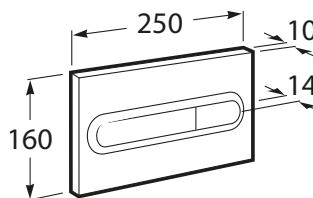

IN-WALL

PL1 DUAL - Clapetă de acționare cu dublă comandă, pentru rezervor ascuns

DIMENSIUNI

Lungime 250 mm
Înălțime 160 mm

CULORI ȘI FINISAJE

1 Chrome

PRE (FĂRĂ TVA) (FĂRĂ TVA)

156,00 LEI

SCHIȚE TEHNICE

CARACTERISTICI

Număr butoane: 2

Recomandat pentru spații publice

COMPATIBIL CU

DUPLO WC L – Rama încastrată pentru rezervor WC cu clătire dublă. Permite activare frontală sau superioară. Cot 90 ø / 110 ø

890121010

DUPLO WC - Structură încastrată pentru Smart Toilets cu rezervor dublă comandă cot 90/110 ø

890090800

Rezervor încastrat pentru WC suspendat cu mecanism dubla descarcare

890090120

Duplo WC - rezervor încastrat, pentru WC suspendat, cu mecanism dublă descărcare

890090020

BASIC TANK COMPACT - Rezervor compact ascuns (8cm) cu comandă dublă (4/2 - 4.5/3 - 6/3 L)

890080200

In-Wall

Sisteme care combină eficiența și tehnologia, transformându-le în soluții care au grijă ca designul să se adapteze perfect la spațiul respectiv. Inovarea și avangardismul își unesc forțele pentru a garanta cele mai bune caracteristici, în care comoditatea, economic și stilul pot fi întâlnite în fiecare detaliu.